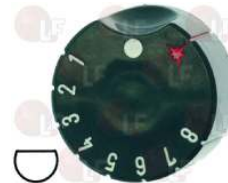

ALPENINOX 054105

3241433 BLACK KNOB ø 50 mm 1-2-3-4-5-6-7-8
D shaft hole 8x6 mm
for Pot stove gas (ZANUSSI) RCF/G720 - RCF/G730

ALPENINOX 054126

3241866 BLACK KNOB ø 54 mm 0-300°C
D shaft hole 6x4.6 mm
for Bratt pan (WHIRLPOOL) ABR/E800 - ABR/E810
ABR/G810
for Bratt pan (ZANUSSI) - Series HD900