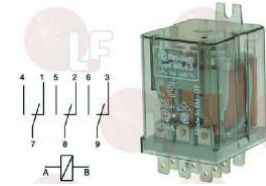

ALPENINOX 0D0013

ALPENINOX 058857

ALPENINOX 069882

ALPENINOX 083215

3351605 RELAY 60.63 10A 230V 50/60Hz
3 switching contacts