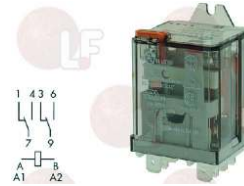

ALPENINOX 056446

ALPENINOX 056466

ALPENINOX 056510

ALPENINOX 085296

ALPENINOX 086214

**3351021 RELAY 62.82 16A 230V 50/60Hz**  
2 switching contacts

ALPENINOX 0PE302

**3351008 RELAY 62.83 16A 230V 50/60Hz**  
3 switching contacts