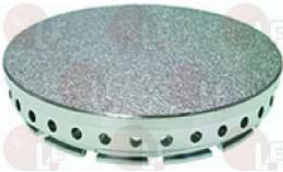

ALPENINOX 052116

**3025278 BURNER DISC**  
for Pot stove gas (ZANUSSI) MTV/G2 - RTV/G2

ALPENINOX 054536

**3025045 BURNER CAP  $\varnothing$  80 mm**  
for old series  
for Pot stove gas (ZANUSSI) - Series 700