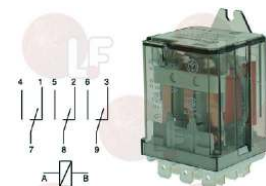

ALPENINOX 0A9596

ALPENINOX 005033

ALPENINOX 005034

ALPENINOX 088197

**3351602 RELAY 65.31 30A 250V**  
1 cut-off contact  
coil 230V 50/60Hz

ALPENINOX 085647