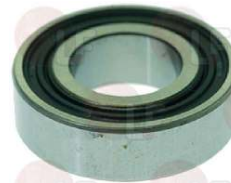

## Bearings

**3061018 BEARING  $\varnothing$  22 mm**  
internal  $\varnothing$  6 mm - height 13 mm  
for LIFTING CART

ALPENINOX 0PE735

ALPENINOX 032309

**9063043 BEARING 6003 2RS**  
external  $\varnothing$  35 mm-internal  $\varnothing$  17 mm-thickness 10 mm